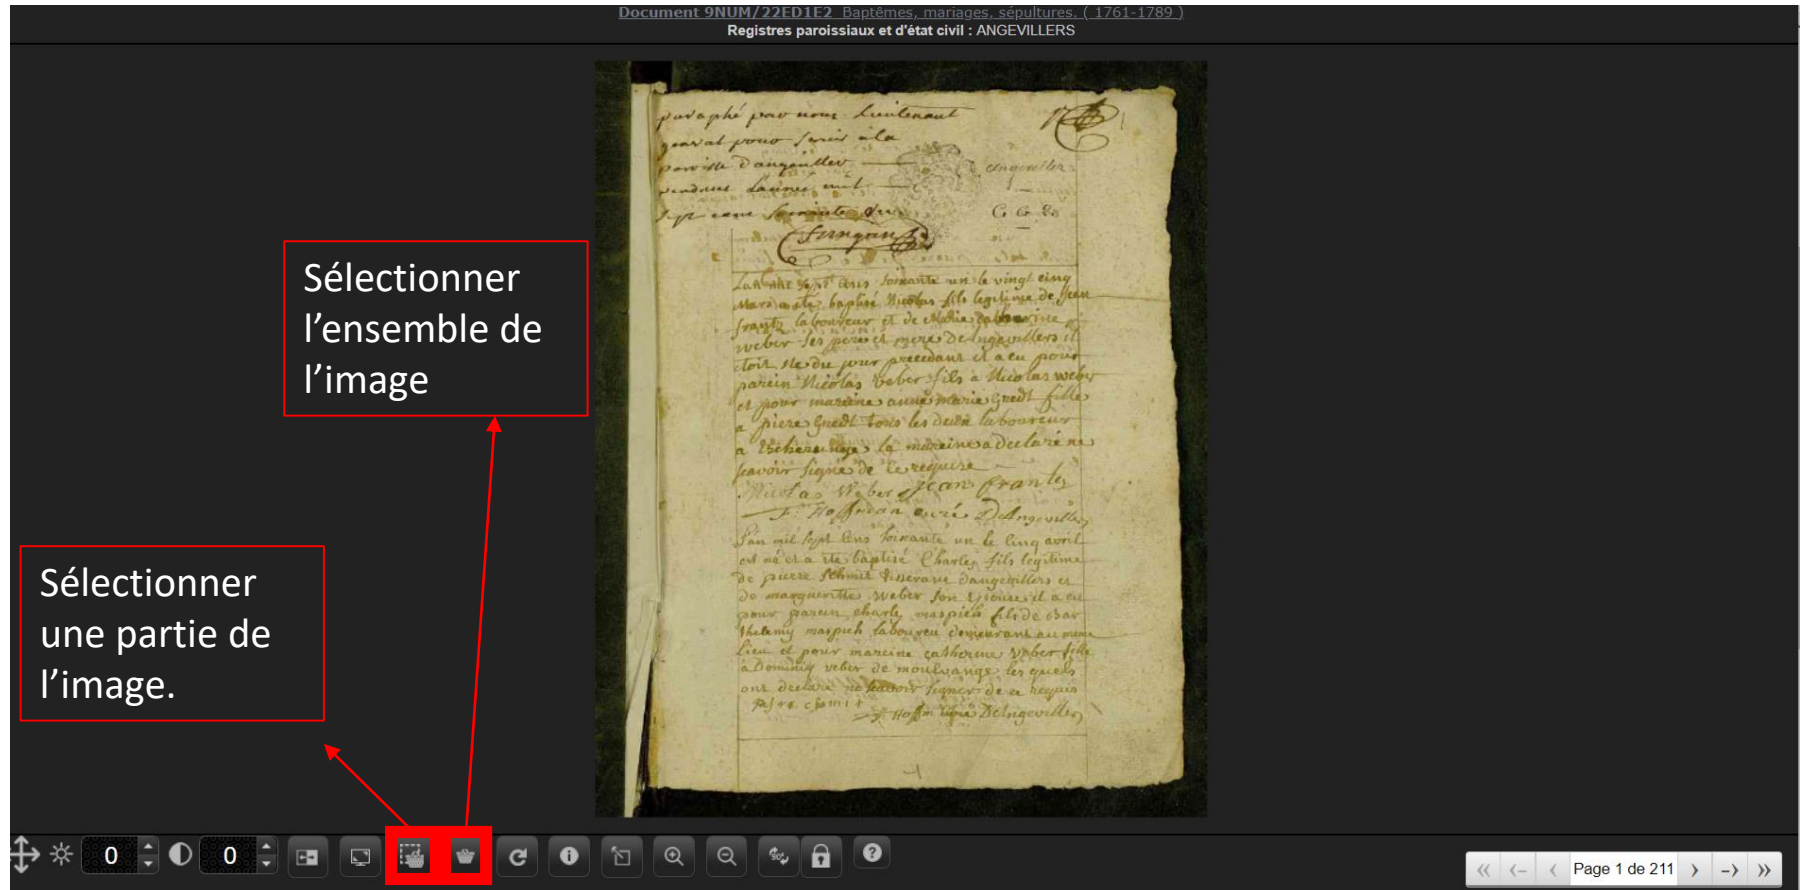

Impression d'une image à partir des archives en ligne : mode d'emploi

1. Depuis la visionneuse, utiliser les icônes ci-dessous pour sélectionner tout ou partie d'une image

Impression d'une image à partir des archives en ligne : mode d'emploi

2. Après la sélection, un message confirme que l'image est bien enregistrée.

Impression d'une image à partir des archives en ligne : mode d'emploi

3. Fermer la fenêtre de la visionneuse pour revenir à la page de choix des images et cliquer sur le bouton « Panier d'impressions ».

The screenshot displays the 'Archives en ligne' interface for 'Registres paroissiaux et d'état civil' in 'ANGEVILLERS'. A red box highlights the 'Panier d'impressions' button in the top right corner. The main content area shows a list of search results under the heading 'LISTE DES REPONSES' with '12 réponses'. Two results are visible, each with a thumbnail image of a document page, a title 'Baptêmes, mariages, sépultures.', a reference number, and a date range.

The screenshot shows a window titled "Votre panier d'impressions" with a "FERMER" button in the top right corner. It contains a table with two rows of items. Each row includes an "IMAGE" column with a thumbnail, a document ID "9NUM/22ED1E1 image 1", a category "Baptêmes, mariages, sépultures.", and a print format dropdown menu. The first item has "Portrait" selected, and the second has "Paysage". To the right of the table are vertical scroll indicators labeled "C" and "A". Below the table are three checkboxes: "avec les informations complètes", "rappel du contexte hiérarchique", and "avec les indexations". At the bottom are three buttons: "Fermer", "Vider le panier", and "Visualiser le panier en PDF".