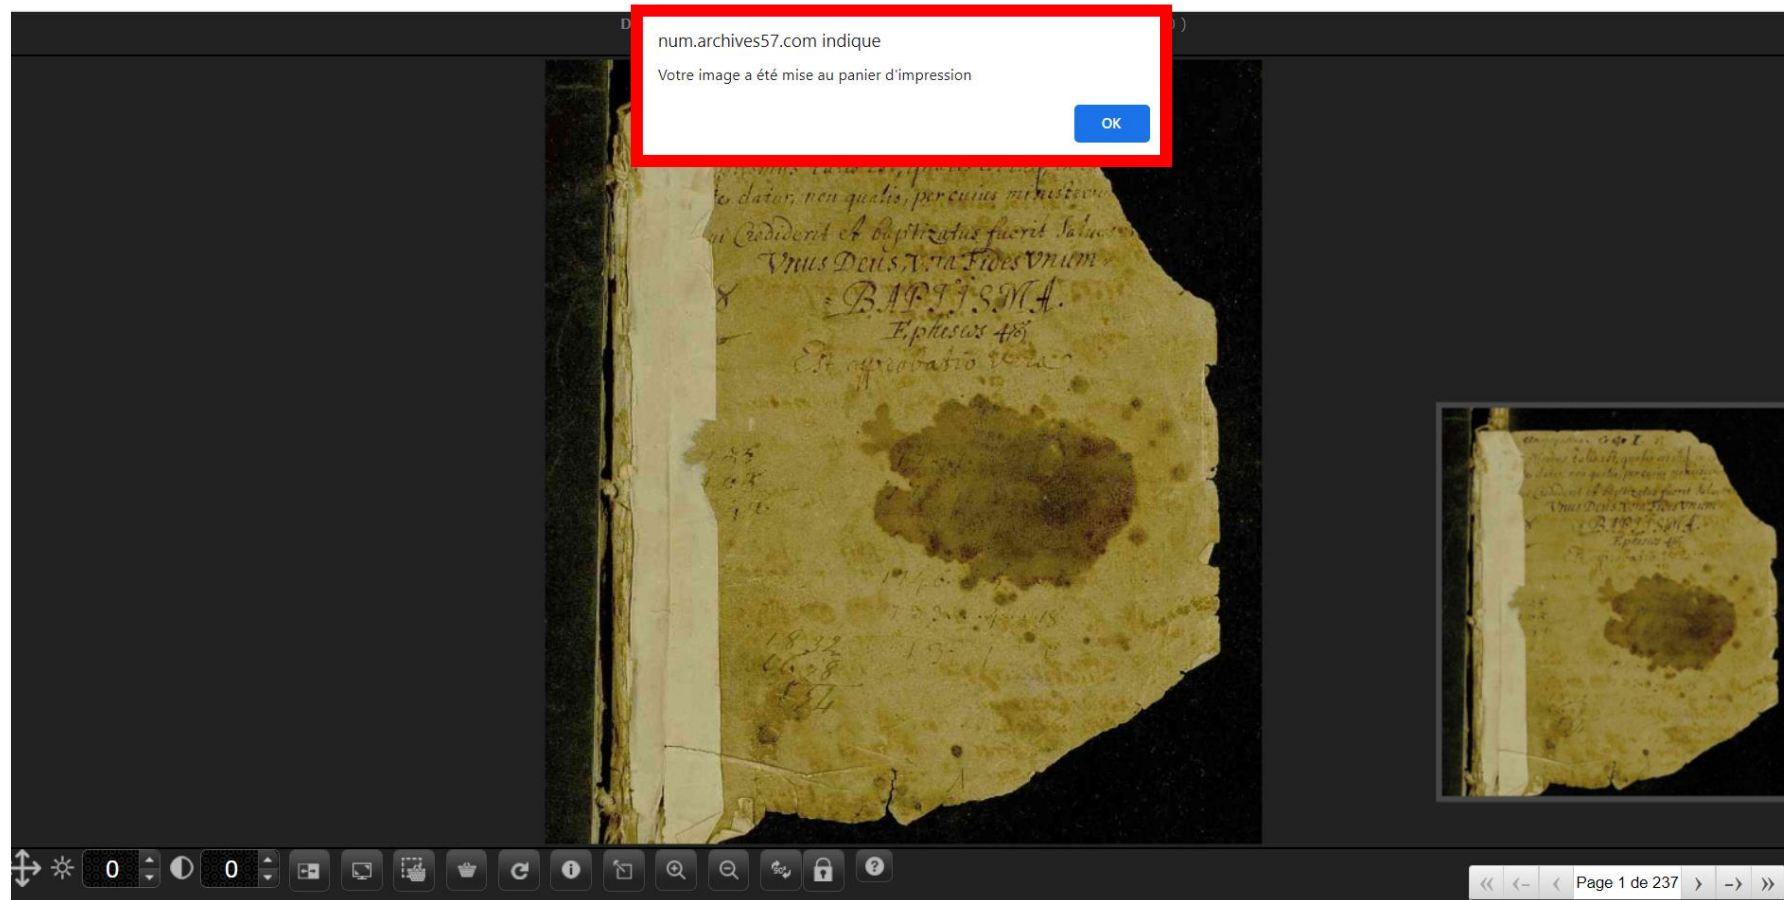

Impression d'une image à partir des archives en ligne : mode d'emploi

1. Depuis la visionneuse, utiliser les icônes ci-dessous pour sélectionner tout ou partie d'une image

Impression d'une image à partir des archives en ligne : mode d'emploi

2. Après la sélection, un message confirme que l'image est bien enregistrée.

Impression d'une image à partir des archives en ligne : mode d'emploi

3. Fermer la fenêtre de la visionneuse pour revenir à la page de choix des images et cliquer sur le bouton « Panier d'impressions ».

The screenshot displays the 'Archives en ligne' interface for 'Registres paroissiaux et d'état civil' in 'ANGEVILLERS'. A red box highlights the 'Panier d'impressions' button in the top right corner. The main content area shows a list of search results under the heading 'LISTE DES REPONSES' with '12 réponses'. Two results are visible, each with a thumbnail image of a document page, a title 'Baptêmes, mariages, sépultures.', a reference number, and a date range.

The screenshot shows a window titled "Votre panier d'impressions" with a "FERMER" button in the top right corner. It contains a table with two rows of items. Each row includes an "IMAGE" column with a thumbnail, a document ID "9NUM/22ED1E1 image 1", a category "Baptêmes, mariages, sépultures.", and a print format dropdown menu. The first item has "Portrait" selected, and the second has "Paysage". To the right of the table are vertical scroll indicators labeled "C" and "A". Below the table are three checkboxes: "avec les informations complètes", "rappel du contexte hiérarchique", and "avec les indexations". At the bottom are three buttons: "Fermer", "Vider le panier", and "Visualiser le panier en PDF".